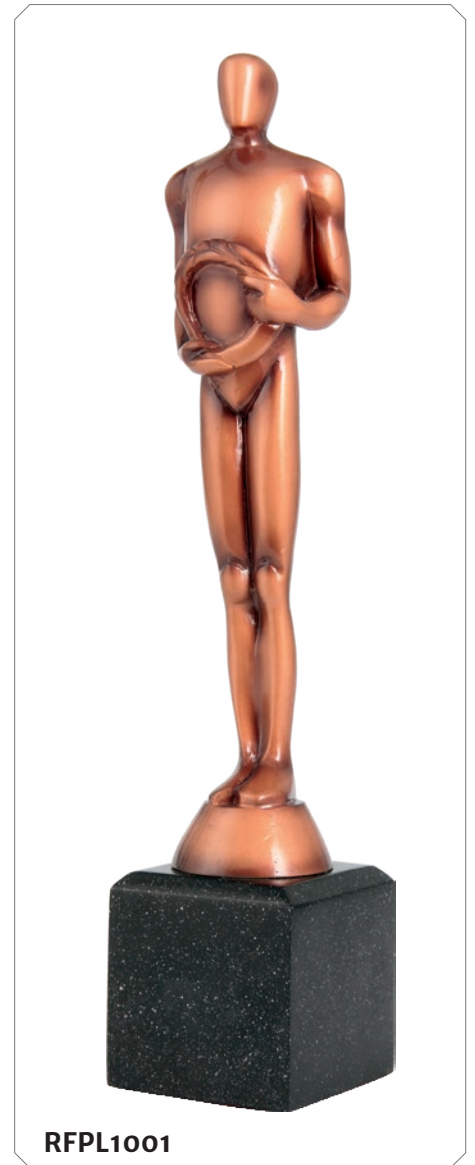

TROFEUM OGÓLNE

	wys. (cm)	cena (zł)
RFST2073-33/BR	33	116,1
RFST2073-27/BR	27	97,4
RFST2073-24/BR	24	88,0

TROFEUM OGÓLNE

	wys. (cm)	cena (zł)
RFPL1001	33,5	130,6
RFPL1001B	30	112,7
RFPL1001C	26	99,4

TROFEUM OGÓLNE

NEW
2024

	wys. (cm)	cena (zł)
ML-VIC	21	44,9

metal / marmur

TROFEUM OGÓLNE

NEW
2024

	wys. (cm)	cena (zł)
ML-WIN	21	44,9

metal / marmur

metal / marmur

Metal 2^{mm}
Marmurowa
podstawa

metal / marmur

Metal 2^{mm}
Marmurowa
podstawa