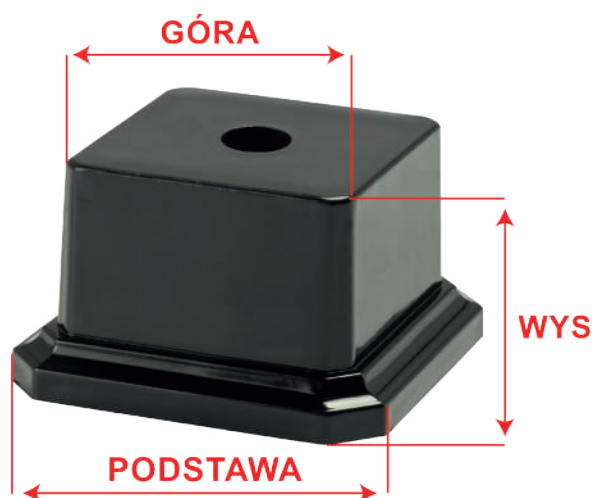

N77-N89

Symbol	SZT	góra	podstawa	wysokość (mm)
N77	48	40x40	55x55	40
N78	36	50x50	65x65	40
N79	36	60x60	75x75	50
N80	36	70x70	85x85	55
N81	24	80x80	95x95	55
N82	12	90x90	105x105	60
N83	12	100x100	115x115	65
N84	12	110x110	125x125	70
N85	12	120x120	135x135	75
N86	8	130x130	145x145	80
N87	8	140x140	160x160	85
N88	4	160x160	175x175	90
N89	4	180x180	200x200	100

YouTube

N11-N13

FASTFIX

Symbol	kolor	kolor	SZT	∅ mm
N11	.30	.22	40	65x65x30
N12	.30	.22	40	65x65x45
N13	.30	.22	24	65x65x60

N21-N23

FASTFIX

Symbol	kolor	SZT	∅ mm
N21	.30	45	75x75x45
N22	.30	36	75x75x60
N23	.30	27	75x75x75