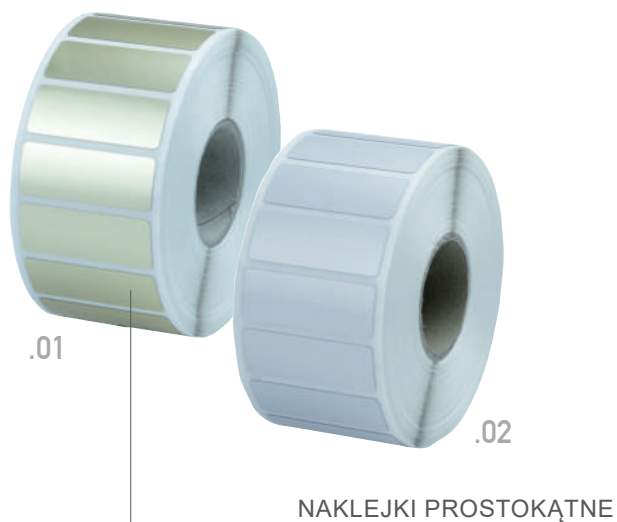

L310 TAŚMA Z TUSZEM

Symbol	SZT	długość
L310.30	1	110mm x 300 mtr

L315-L318

Symbol	kolor	kolor	SZT	naklejki	Ø mm
L315	.01	.02	1	1250	40x15
L316	.01	.02	1	1250	49x18
L317	.01	.02	1	1000	60x25
L318	.01	.02	1	750	73x27

L325-L359

Symbol	SZT	naklejki	Ø mm
L325	1	2000	25
L332	1	1500	32
L339	1	1500	39
L345	1	1000	45
L350	1	1000	50
L359	1	750	59