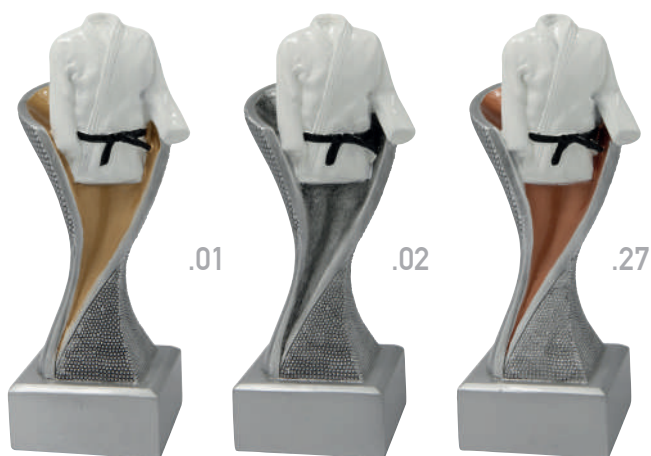

FG4050

Symbol	H (mm)	IP (mm)	Cena
FG4050.01	145	45x18	42.87
FG4050.02	145	45x18	42.87
FG4050.27	145	45x18	42.87