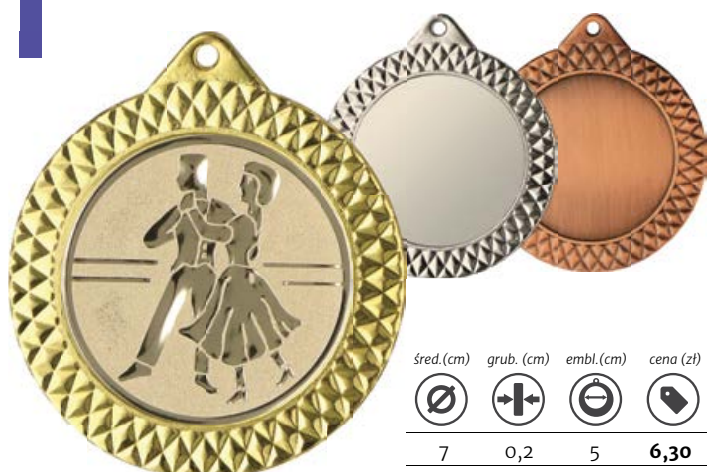

2023

MMC1270/G

MMC1270/S

MMC1270/B