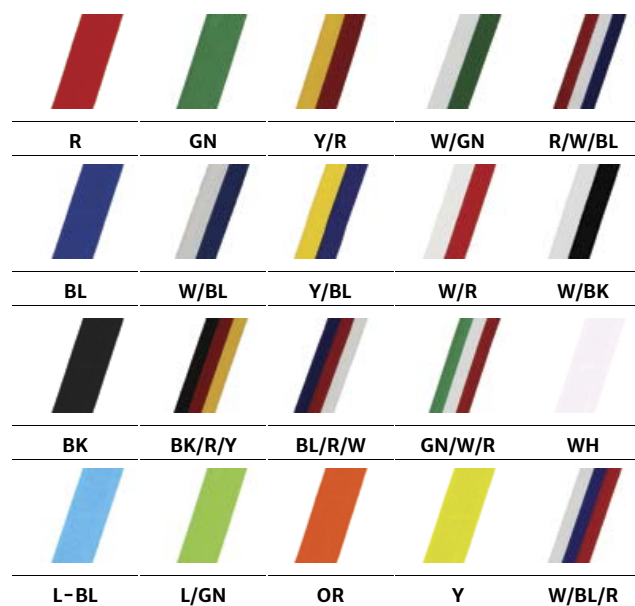

Potrzebujesz innego koloru? skontaktuj się z nami

Dostępne kolory:

antyczne
złoto

antyczne
srebro

antyczny
brąz

biały

czarny

Spersonalizuj wstążkę